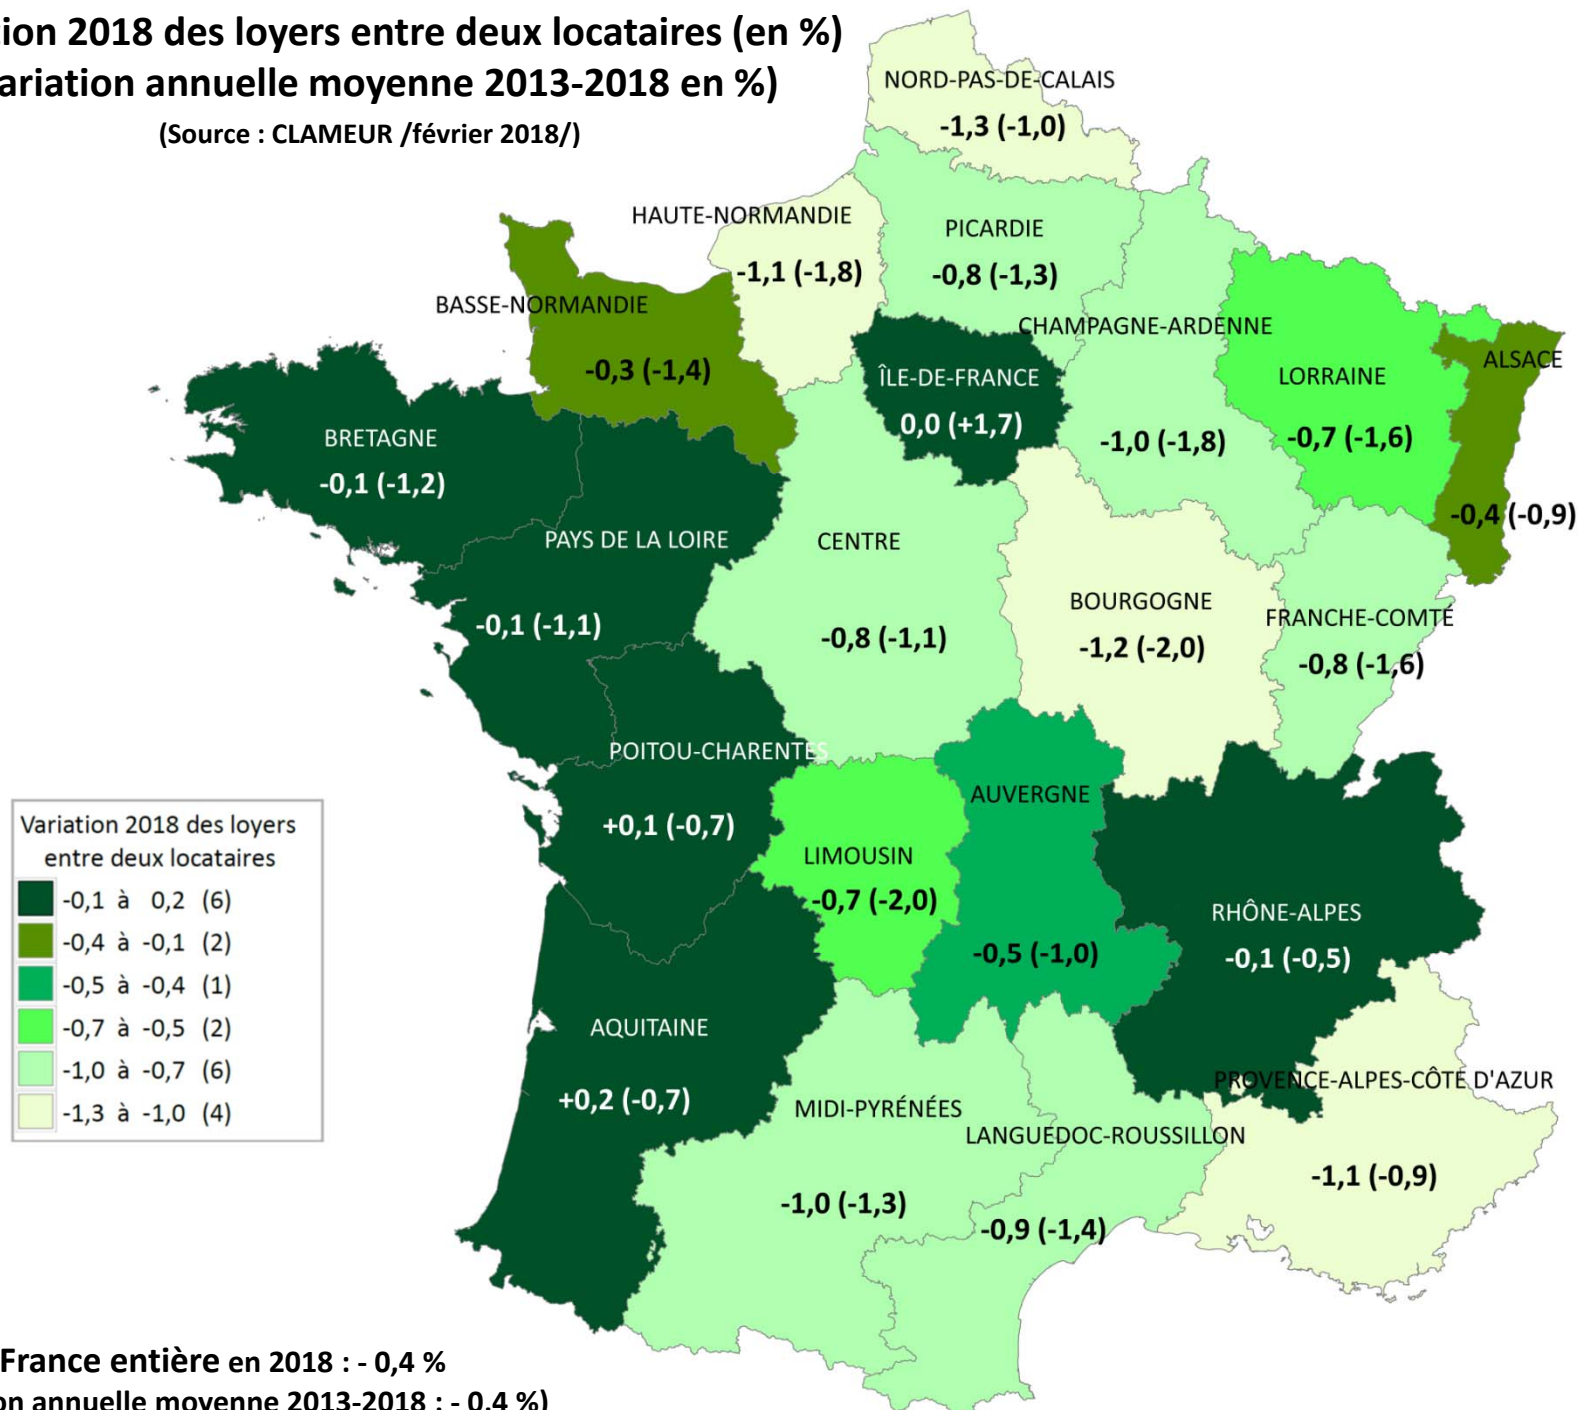

# Variation 2018 des loyers entre deux locataires (en %)

## (Variation annuelle moyenne 2013-2018 en %)

(Source : CLAMEUR /février 2018/)

**France entière en 2018 : - 0,4 %**  
 (variation annuelle moyenne 2013-2018 : - 0,4 %)