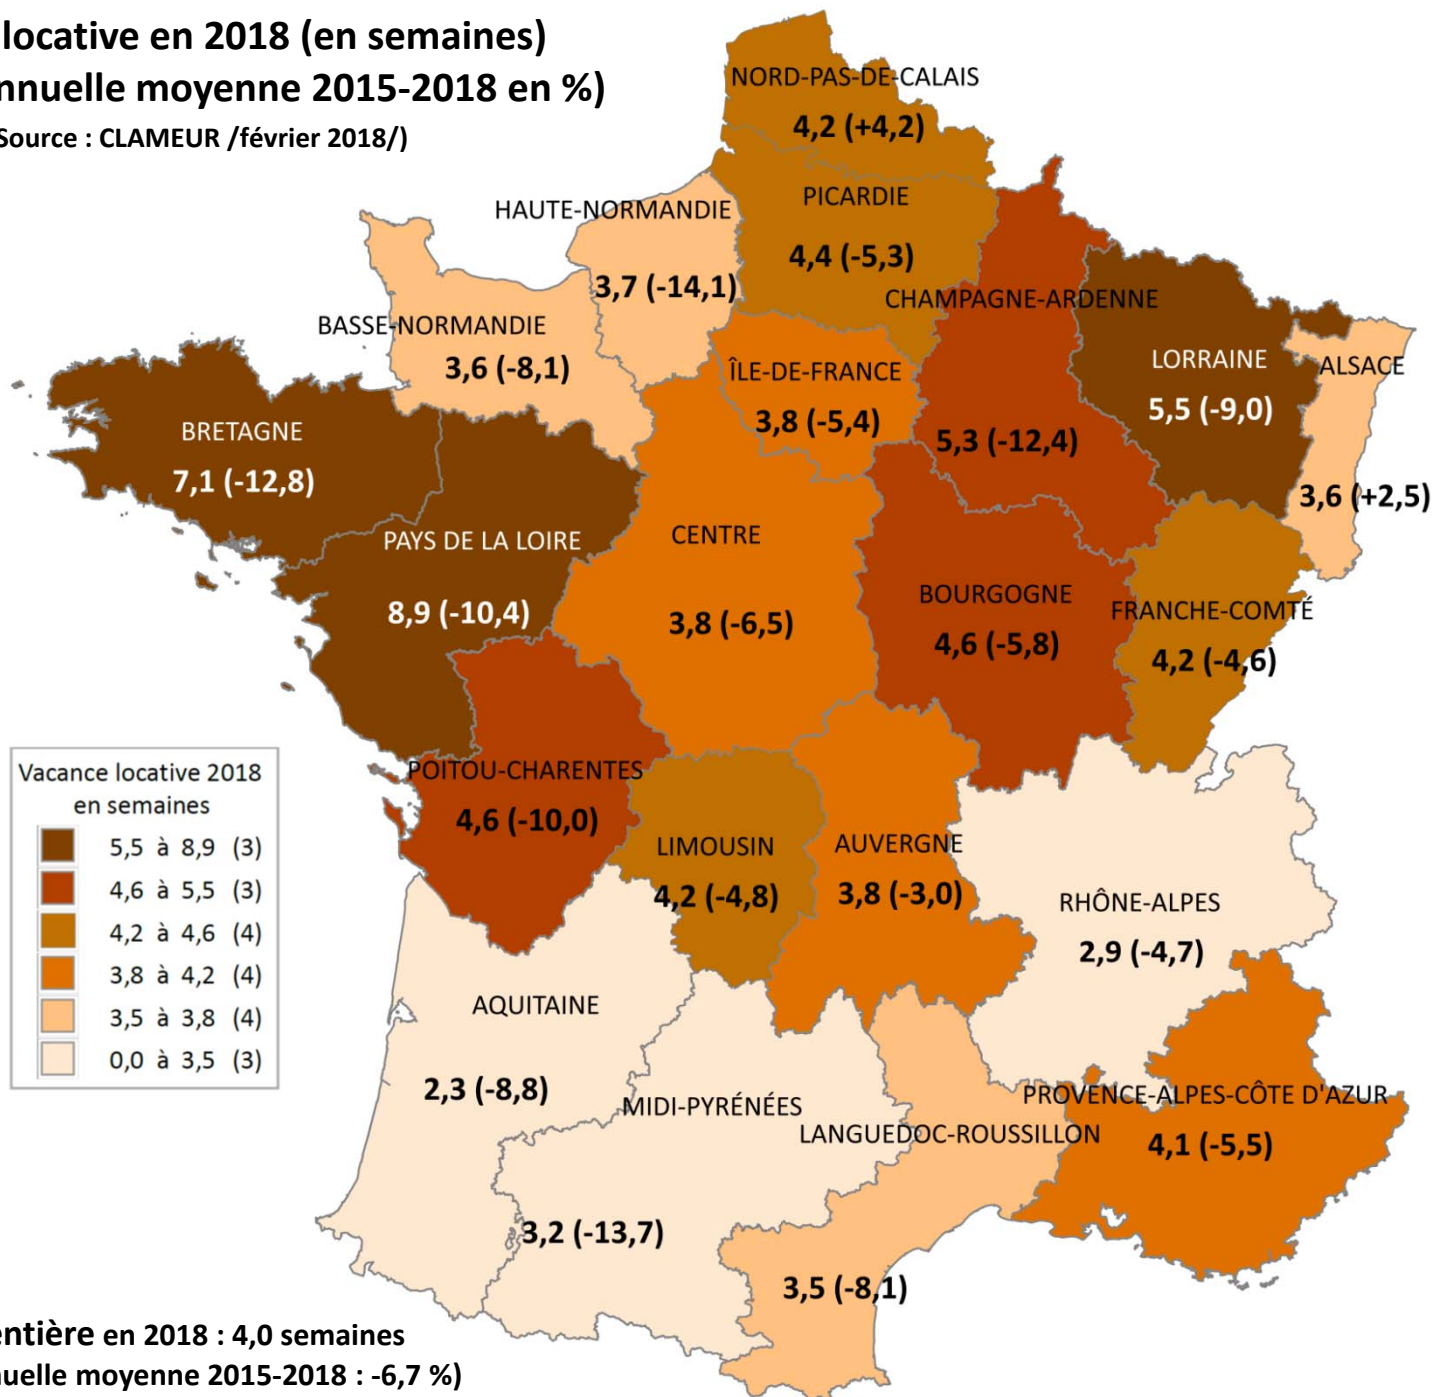

Vacance locative en 2018 (en semaines)

(Variation annuelle moyenne 2015-2018 en %)

(Source : CLAMEUR /février 2018/)

France entière en 2018 : 4,0 semaines
 (variation annuelle moyenne 2015-2018 : -6,7 %)